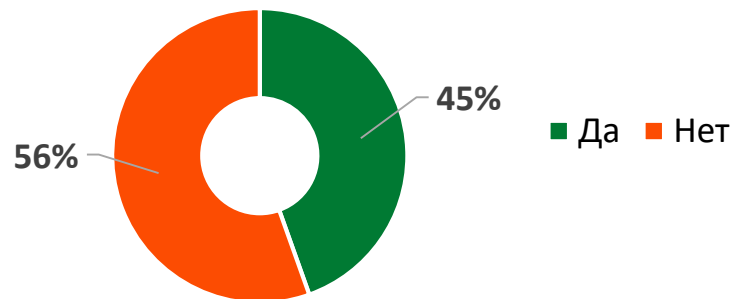

Маркетинг / Реклама / PR

	Москва и МО	СПБ и ЛО	Другие регионы
Директора/ руководители департаментов	306 000	275 000	125 000
Линейные менеджеры	186 000	Нет данных	70 000
Специалисты	114 000	77 000	30 000
Начальный уровень	51 000	28 000	Нет данных

Считаете ли Вы, что Ваша зарплата соответствует среднерыночной?