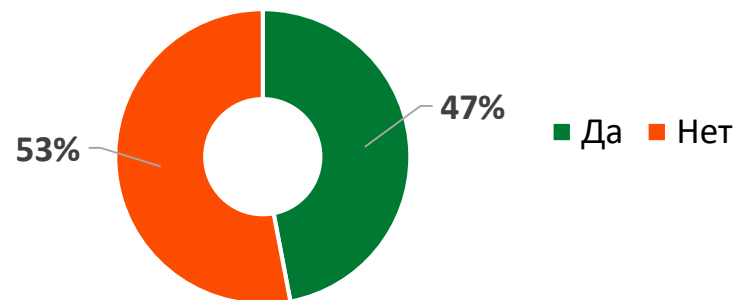

Фармацевтика / медицина / мед.оборудование

	Москва и МО	СПБ и ЛО	Другие регионы
Директора/ руководители департаментов	296 000	250 000	175 000
Линейные менеджеры	132 000	91 000	63 000
Специалисты	117 000	74 000	74 000
Начальный уровень	70 000	55 000	49 000

Считаете ли Вы, что Ваша зарплата соответствует среднерыночной?