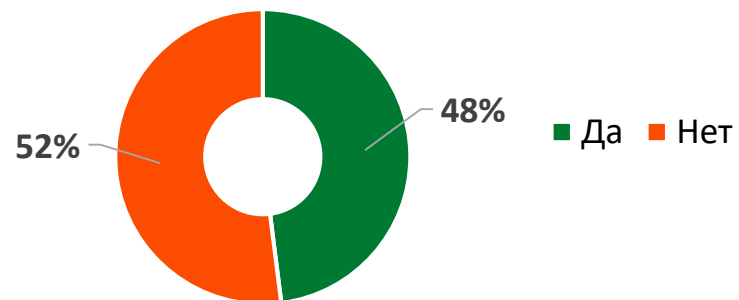

ИТ-индустрия

	Москва и МО	СПБ и ЛО	Другие регионы
Директора/ руководители департаментов	343 000	97 000	97 000
Линейные менеджеры	160 000	141 000	80 000
Специалисты	155 000	138 000	64 000
Начальный уровень	68 000	38 000	34 000

Считаете ли Вы, что Ваша зарплата соответствует среднерыночной?